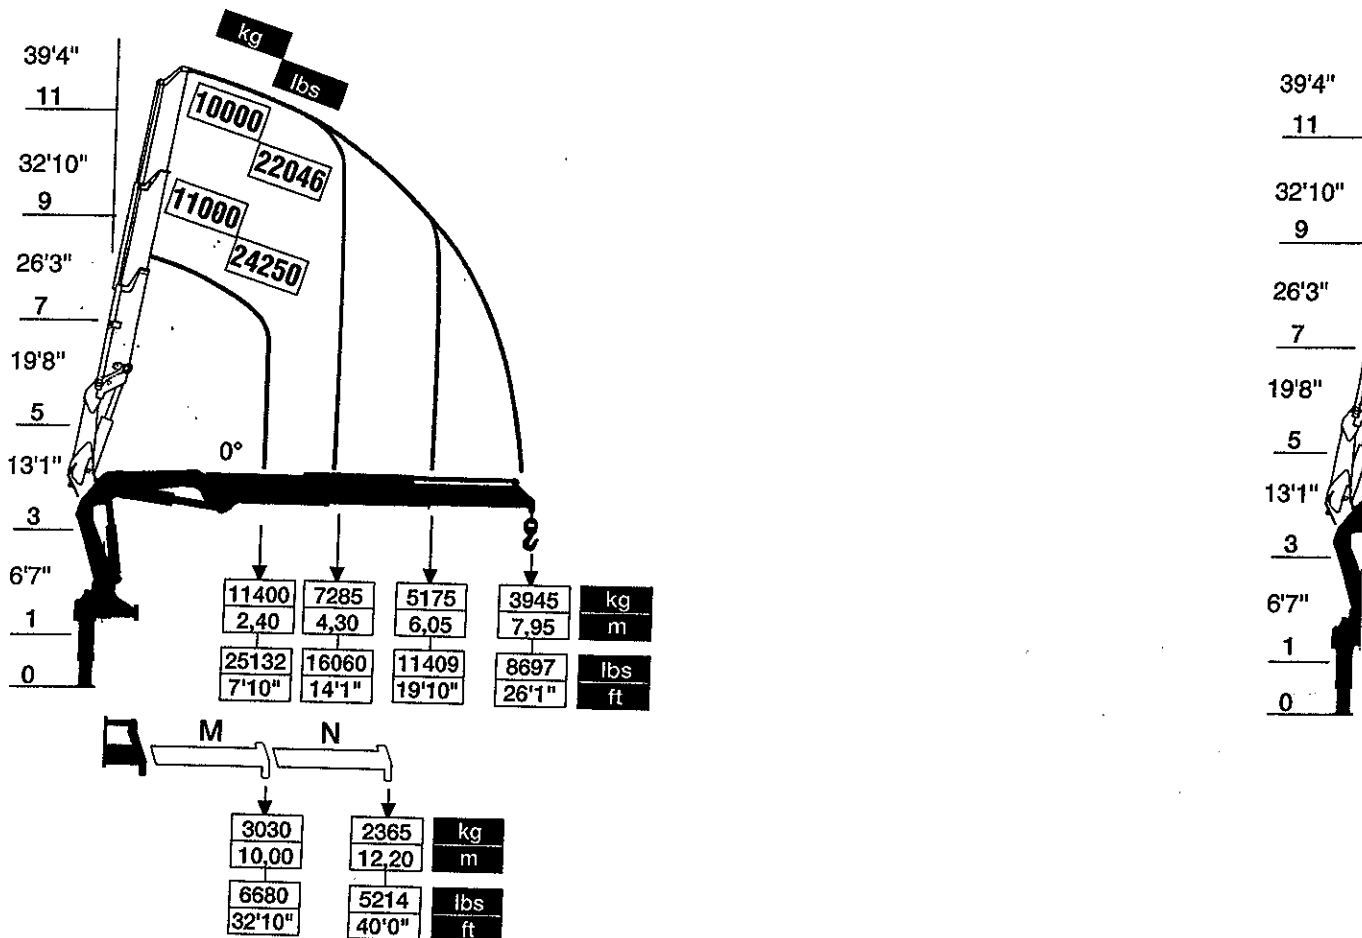

F330B.22

M TELESCOPIC MANUAL EXTENSIONS
N PROLONGAS MANUALES TELESCOPICAS
 TELESCOPISCHE MECHANISCHE VERLENGING

****** BOOM TIP HOOK - DIAGRAM FOR LIFTING MOA
****** GANCHO MOBIL - DIAGRAMA PARA LIMITADOF
 LASTHAAK - LASTVLUCHT - TABEL MET LASTM

F330B.22 F360BXP.22

Lifting capacity Capacidad de elevación Hefvermogen	tm 31,3 lbs.ft 226393	tm 34,4 lbs.ft 248815
Standard reach Brazo standard Standaardarm	m 7,95 ft 26'0"	
Hydraulic extension Extensión hidraulica Hydraulische verlenging	m 3,65 ft 11'11"	

F330B.22 F360BXP.22

Rotation Ángulo de rotación Zwenkbereik	400°	
Rotation torque Potencia de rotación Draaimoment	kNm 47,5 lbs.ft 35044	
Working pressure Presión de trabajo Werkdruk	MPa 31,0 psi 4500	MPa 32,5 psi 4720